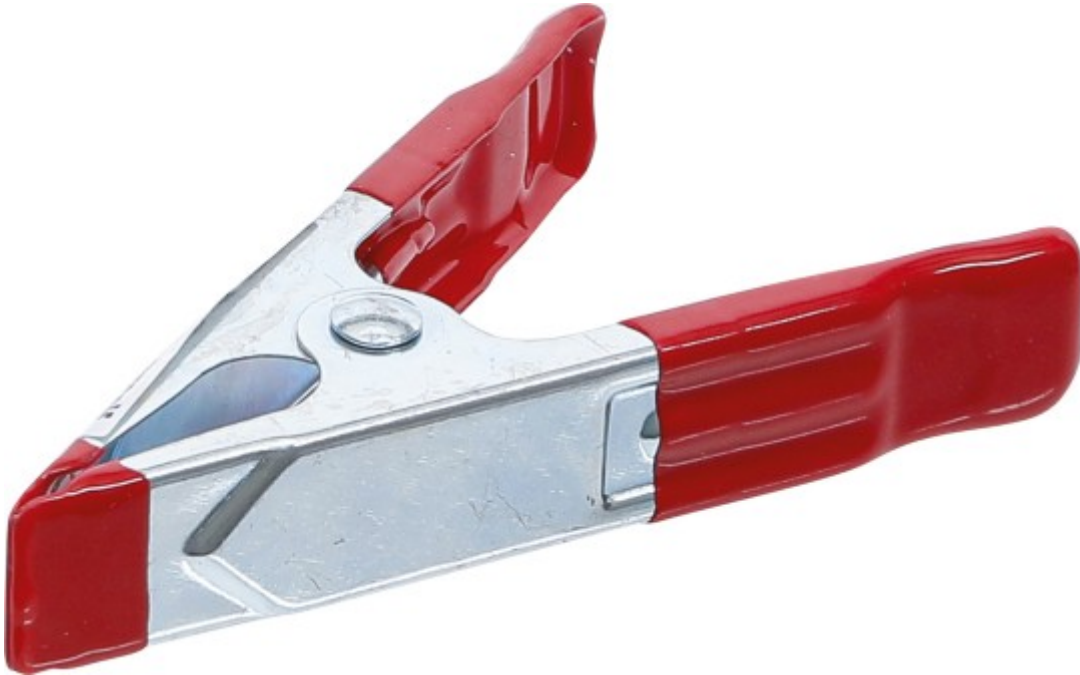

Leimzwinge aus Stahlblech | 100 mm

Artikelnummer: 59811

Gewicht: 0.03 kg

EAN: 4048769032661

- Stahlblech leicht
- Griffe und Klemmbacken tauchbeschichtet und mit Gummischutz